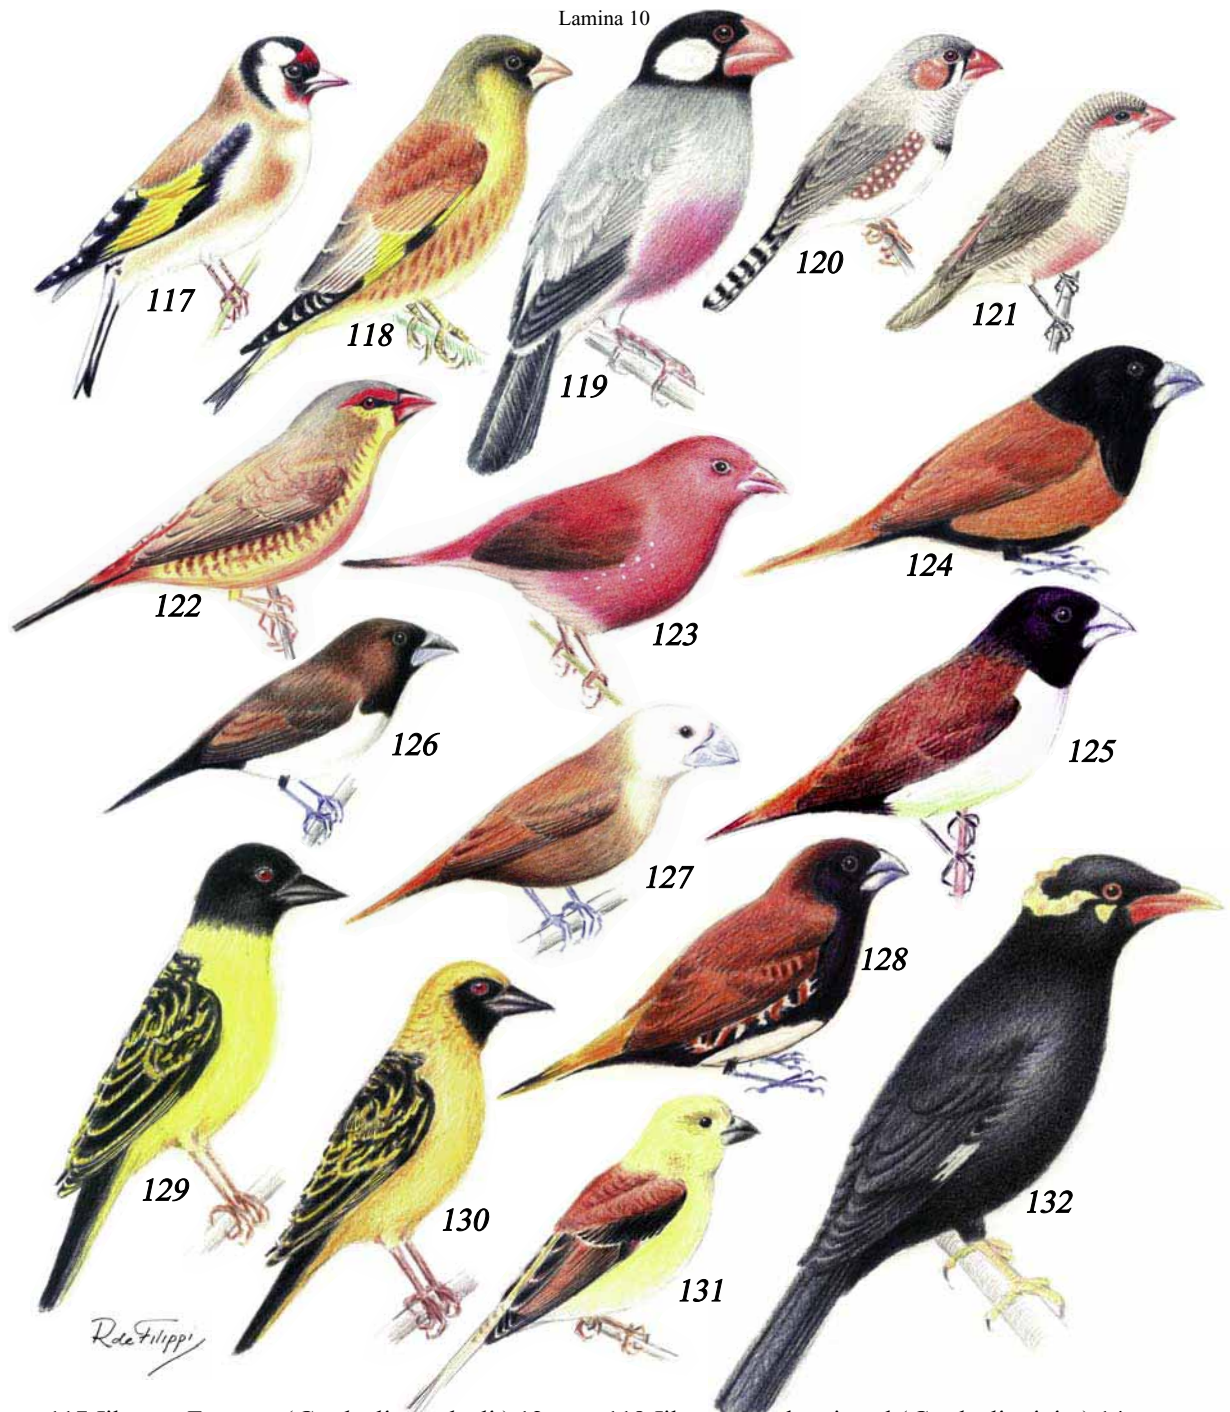

105 Boyerito (*Icterus cayanensis*) 19cm. - 106 Tordo pico corto (*Molothrus rufoaxillaris*) 18cm. - 107 Músico (*Molothrus badius*) 18cm. - 108 Varillero común (*Agelaius thilius*) 17cm. - 109 Varillero ala amarilla (*Agelaius thilius*) 17cm. - 110 Charlatán (*Dolichonyx oryzivorus*) 15cm. - 111 Matico (*Icterus icterus*) 21cm. - 112 Tordo amarillo (*Xanthopsar flavus*) 19cm. - 113 Dagón (*Pseudoleistes virescens*) 21cm. - 114 Federal (*Amblyramphus holosericeus*) 22cm. - 115 Pecho colorado (*Sturnella superciliaris*) 17cm. - 116 Loica común (*Sturnella loyca*) 22cm.

Lamina 10

1. 117 Jilguero Europeo (*Carduelis carduelis*) 12cm. - 118 Jilguero verde oriental (*Carduelis sinica*) 14cm. -
   119 Calafate (*Padda oryzivora*) 15cm. - 120 Diamante mandarín (*Poephila guttata*) 10cm. -
   121 Piquito de coral (*Estrilda astrild*) 10cm. - 122 Estrilda vientre naranja (*Estrilda subflava*) 11cm. -
   123 Amaranta roja (*Lagonosticta senegala*) 11cm. - 124 Capuchino cabeza negra (*Lonchura malacca*)
   12cm. - 125 Capuchino de nueva retania (*Lonchura spectabilis*) 10cm. - 126 Capuchino de java (*Lonchura
   leucogastroides*) 11cm. - 127 Capuchino cabeza blanca (*Lonchura maja*) 12cm. -
   128 Capuchino del gran valle (*Lonchura teerinki*) 10cm. - 129 Gendarme grande (*Ploceus cucullatus*)
   18cm. - 130 Gendarme mediano (*Ploceus vitellinus*) 14cm. - 131 Gorrion dorado (*Passer luteus*) 13cm. -
   132 Mirlo maina (*Gracula religiosa*) 28cm. -