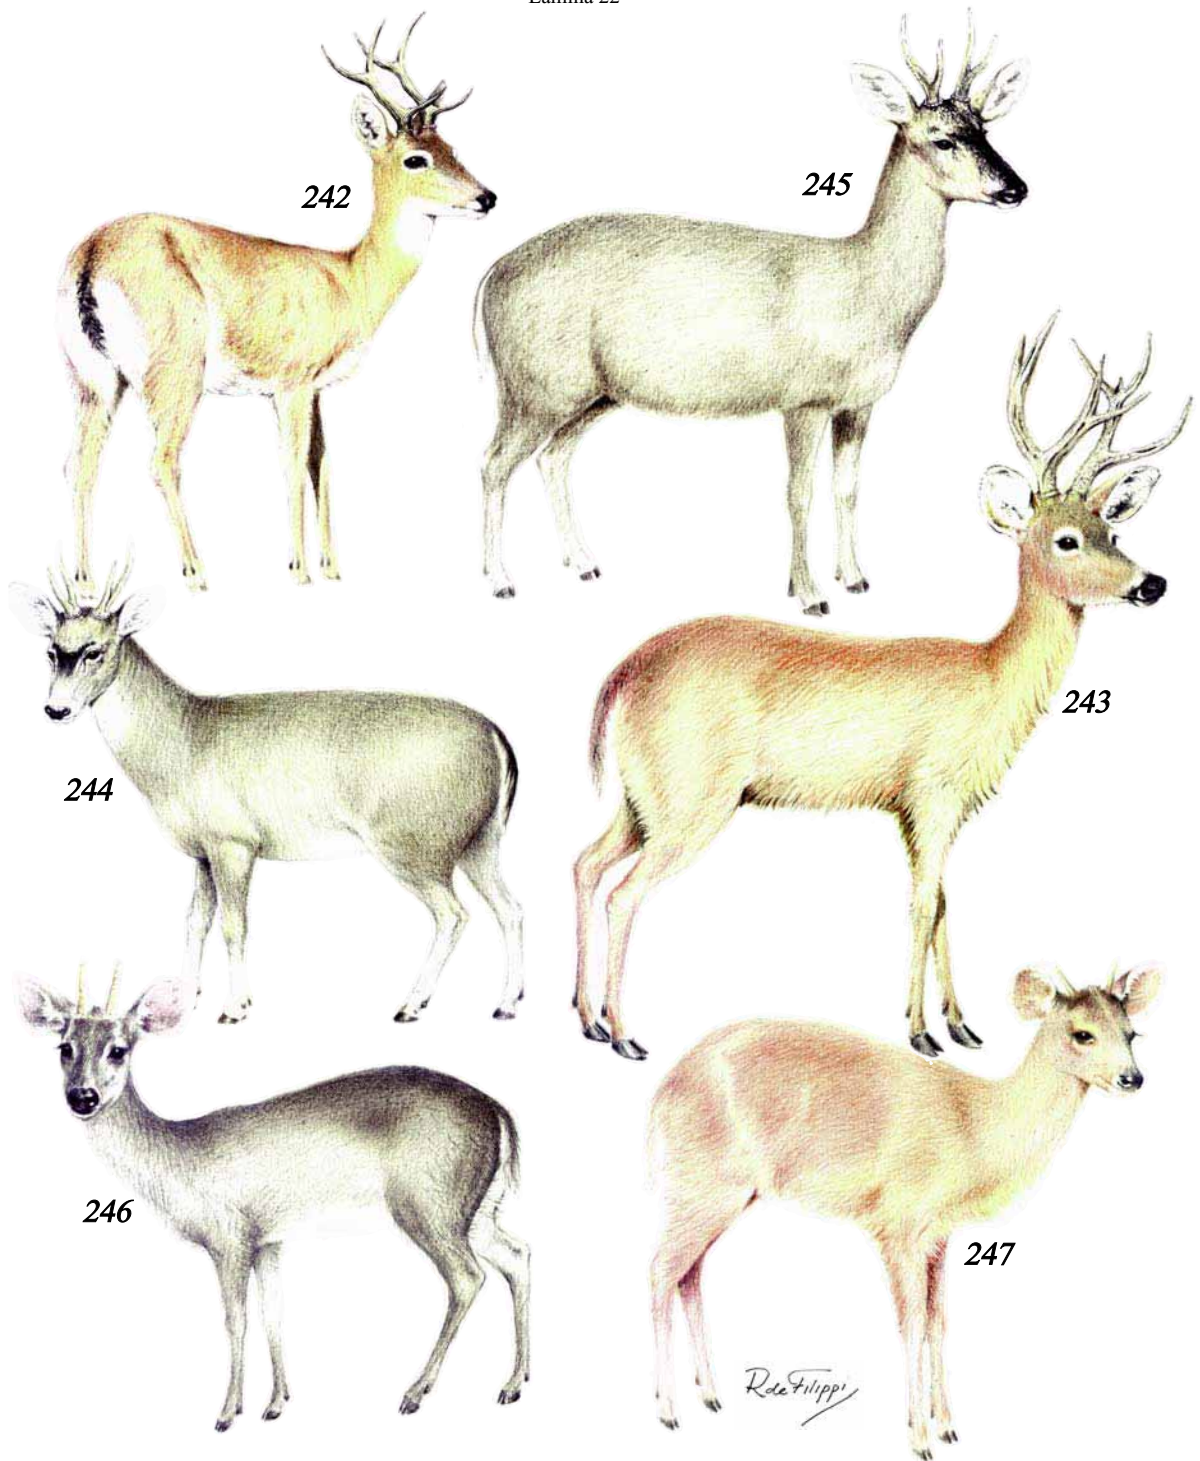

233 Oso hormiguero (*Myrmecophaga tridactyla*) 100cm. - 234 Oso melero (*Tramandua tetradactyla*) 70cm. - 235 Tatu carreta (*Priodontes maximus*) 100cm. - 236 Mulita (*Dasyus septemcinctus*) 24cm. - 237 Tatu de rabo molle (*Cabassous tatouay*) 40cm. - 238 Mataco bola (*Tolypeutes matacus*) 30cm. - 239 Peludo (*Chaetophractus villosus*) 35cm. - 240 Gualacante (*Euphractus sexcinctus*) 45cm. - 241 Pichi (*Zaedyus pichiy*) 35cm.