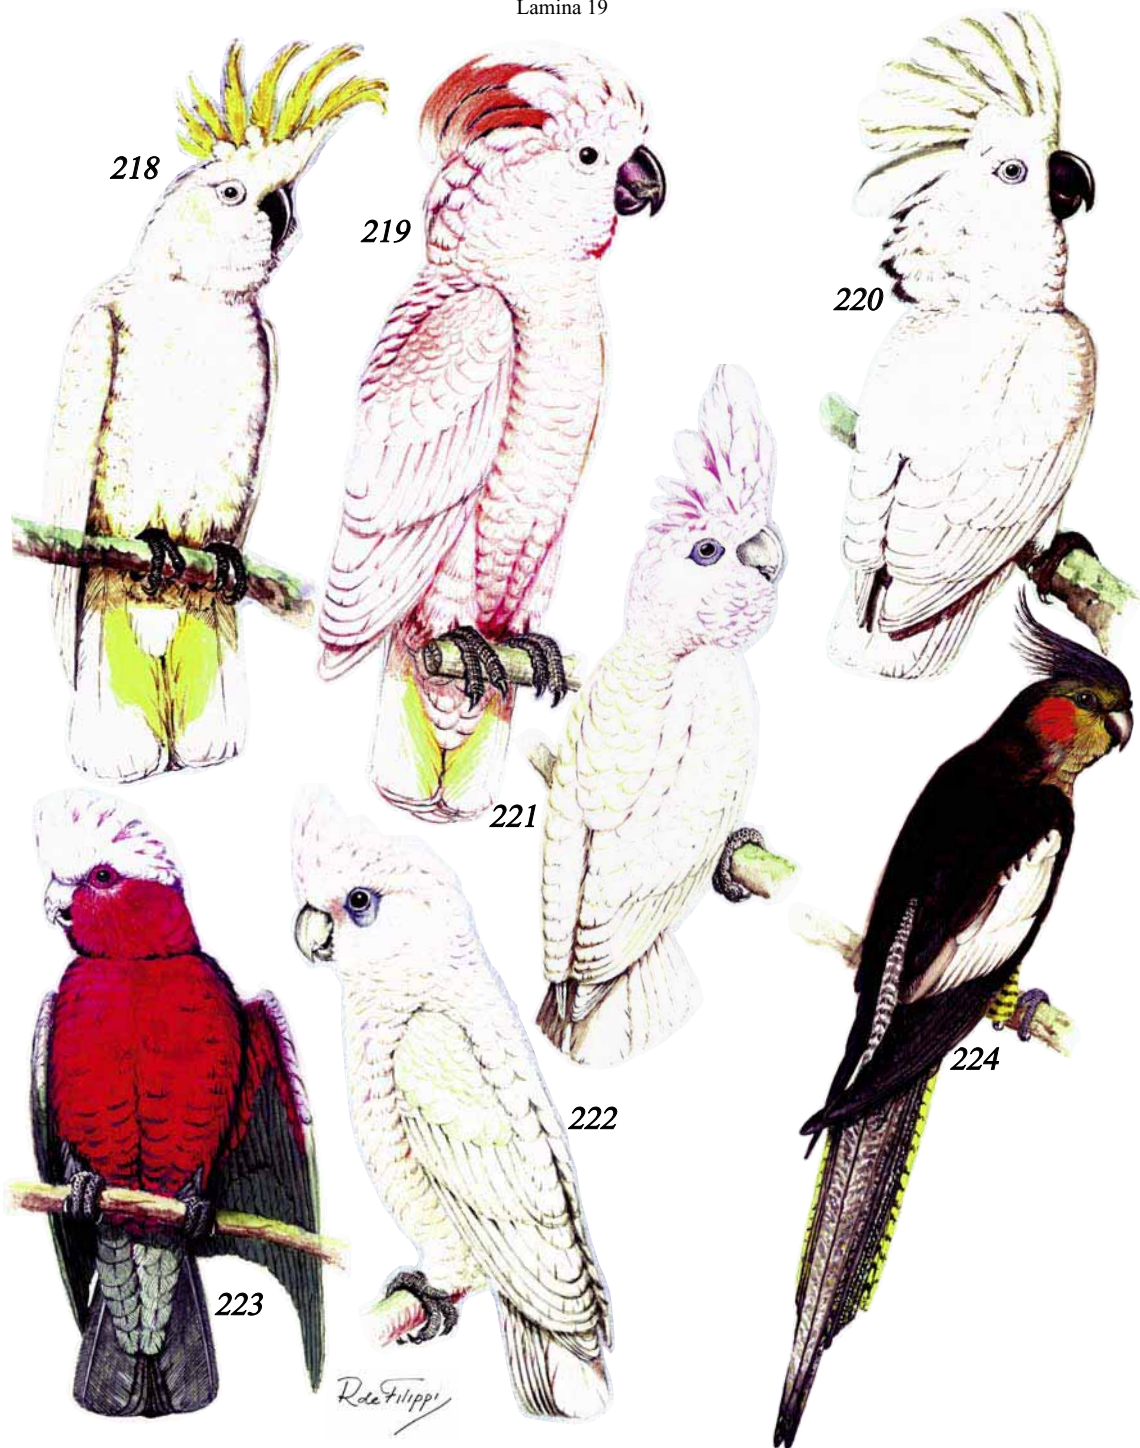

210 Loro Golondrina (*Lanthamus discolor*) 25cm. - 211 Cotorrita Australiana (*Melopsittacus undulatus*) 18cm. - 212 Yaco (*Psittacus erithacus*) 33cm. - 213 Cotorra de collar (*Psittacula krameri*) 40cm. - 214 Lorito alejandrino (*Psittacula Eupatria*) 58cm. - 215 Perico Maorí Cabecirrojo (*Cyanoramphus novaezelandie*) 30cm. - 216 Cacatúa chica de copete amarillo (*Cacatúa sulphurea*) 33cm. - 217 Cacatúa de cresta naranja (*Cacatúa citrinocristata*) 33cm.