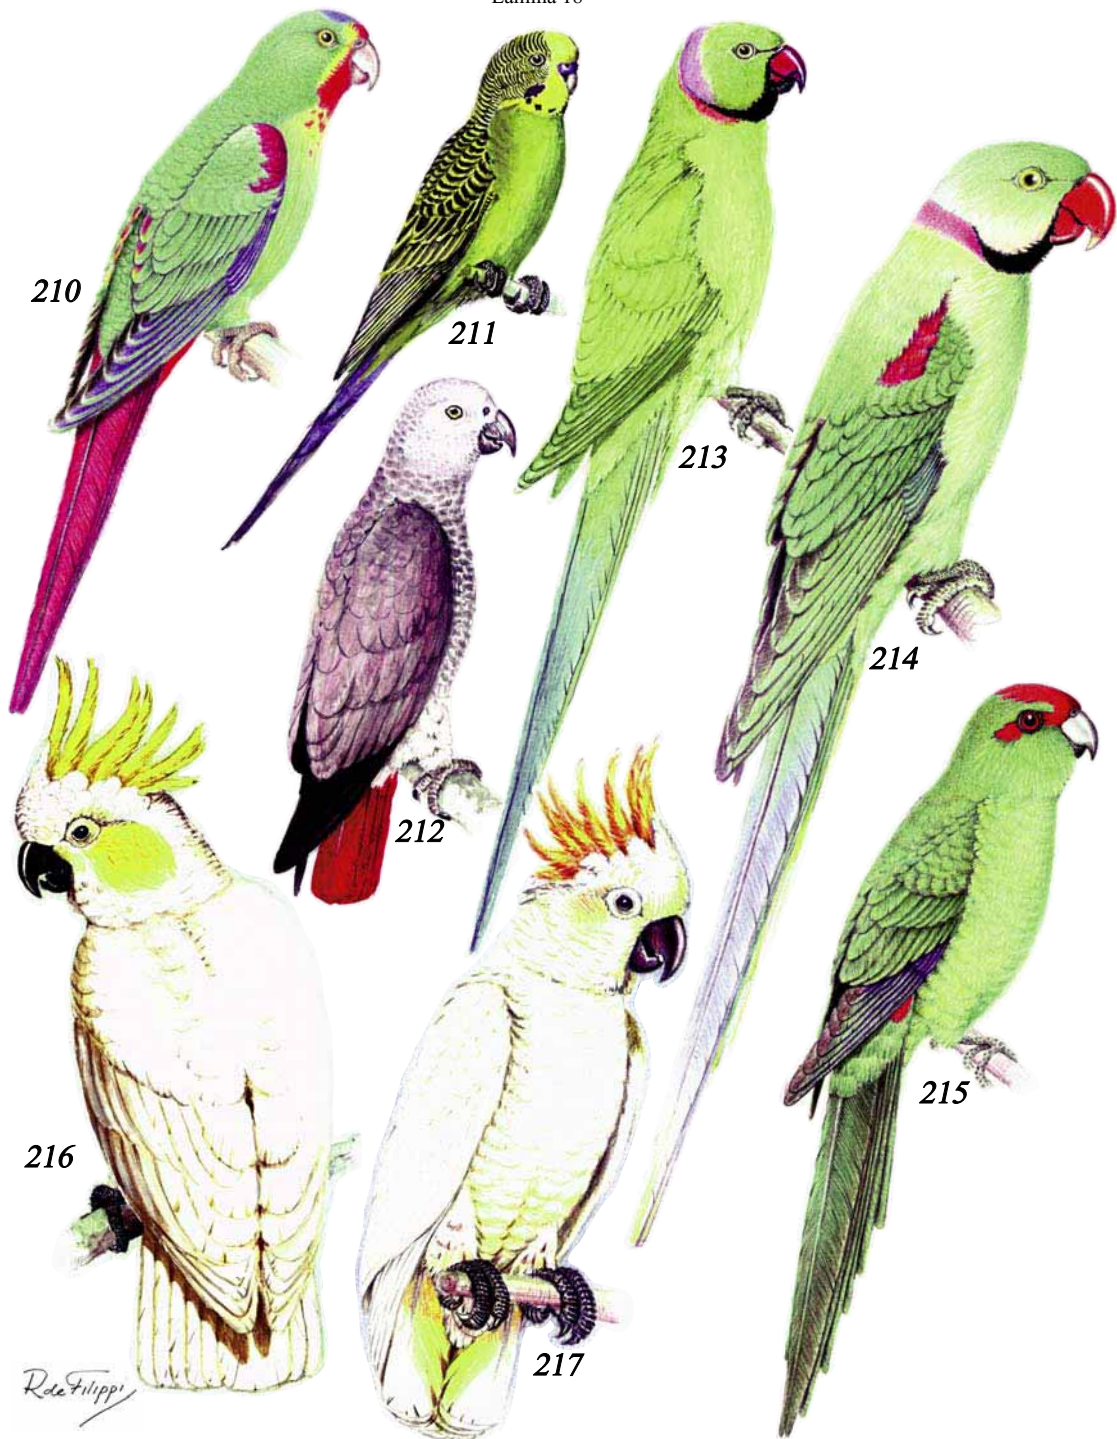

201 Lori negro (*Chalcopsitta atra*) 31cm. - 202 Lori pardo (*Chalcopsitta duivenbodei*) 31cm. - 203 Lori escamoso (*Eos squamata*) 27cm. - 204 Lori sombrío (*Pseudeos fuscata*) 25cm. - 205 Loro arco iris (*Trichoglossus haematodus*) 26cm. - 206 Lori tricolor (*Lorius lory*) 31cm. - 207 Lori rabilargo (*Charmosyna papou*) 36cm. - 208 Lorito del amor (*Agapornis personatus*) 15cm. - 209 Inseparable de Fischer (*Agapornis fischeri*) 15cm.