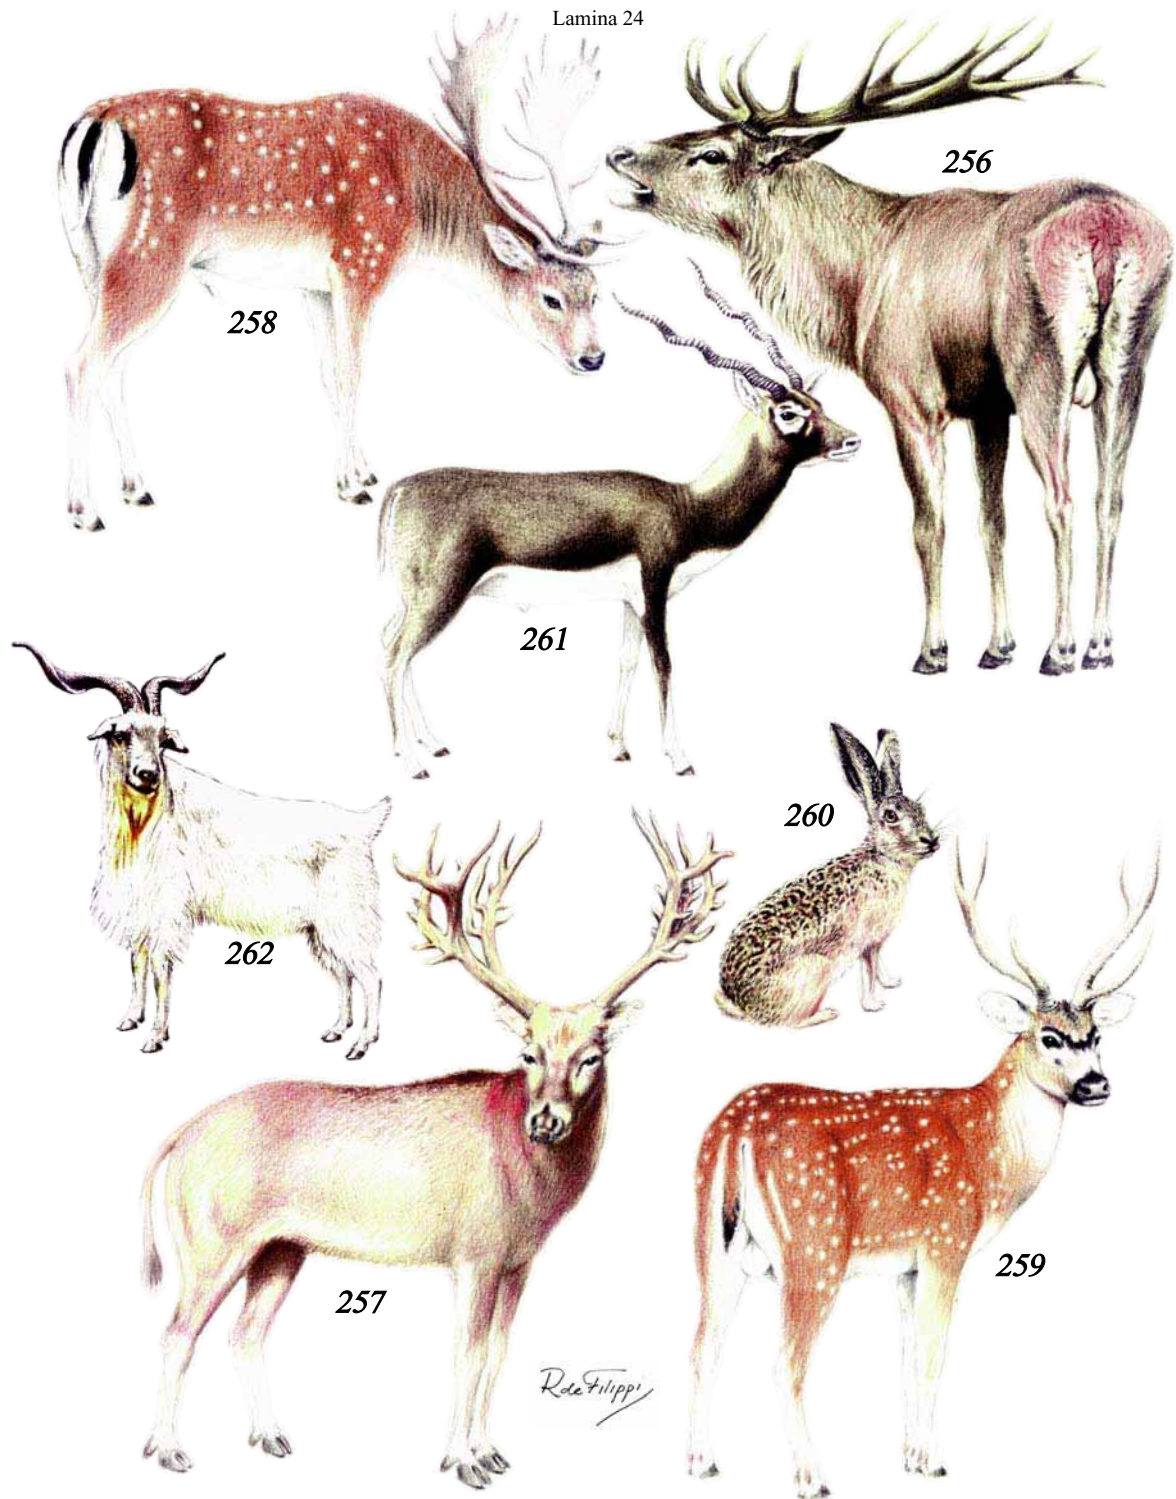

248 Vicuña (*Vicugna vicugna*) 110cm. - 249 Guanaco (*Lama guanicoe*) 130cm. - 250 Pecarí labiado (*Tayassu albirostris*) 125cm. - 251 Pecarí de collar (*Tayassu tajacu*) 100cm. - 252 Chancho quimilero (*Catagonus wagneri*) 110cm. - 253 Tapir (*Tapirus terrestris*) 100cm. - 254 Búfalo de agua (*Bubalus bubalis*) 180cm. - 255 Jabalí europeo (*Sus scrofa*) 120cm. -