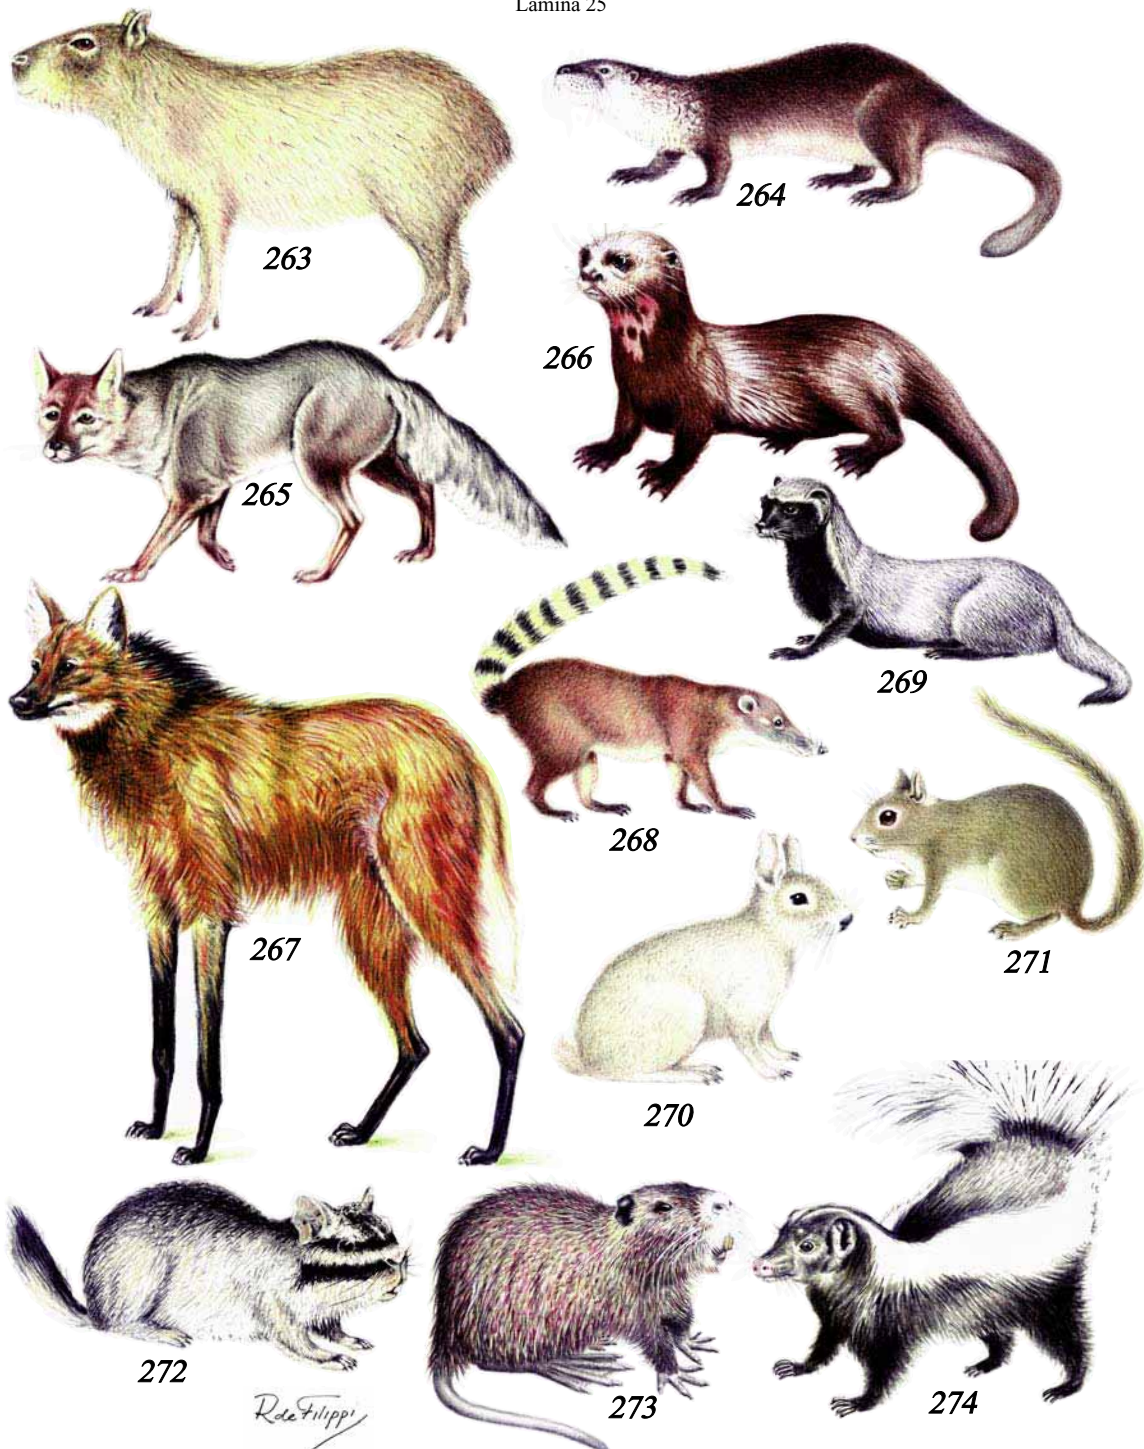

225 Carayá o mono aullador (*Alouatta caraya*) 60cm. - 226 Carayá rojo (*Alouatta fusca*) 60cm. - 227 Cai o capuchino (*Cebus apella*) 90cm. - 228 Mirikina o mono de noche (*Aotus azarae*) 33cm. - 229 Titi pincel (*Callicthris jacchus*) 52cm. - 230 Chimpancé (*Pan troglodites*) 100cm. - 231 Orangután (*Pongo pigmaeus*) 100cm. - 232 Mono araña (*Ateles paniscus*) 45cm.

233 Oso hormiguero (*Myrmecophaga tridactyla*) 100cm. - 234 Oso melero (*Tramandua tetradactyla*) 70cm. - 235 Tatu carreta (*Priodontes maximus*) 100cm. - 236 Mulita (*Dasyus septemcinctus*) 24cm. - 237 Tatu de rabo molle (*Cabassous tatouay*) 40cm. - 238 Mataco bola (*Tolypeutes matacus*) 30cm. - 239 Peludo (*Chaetophractus villosus*) 35cm. - 240 Gualacante (*Euphractus sexcinctus*) 45cm. - 241 Pichi (*Zaedyus pichiy*) 35cm.

242 Ciervo de las Pampas (*Ozotoceros bezoarticus*) 70cm. - 243 Ciervo de los pantanos (*Blastocerus dichotomus*) 120cm. - 244 Taruca (*Hippocamelus antisensis*) 80cm. - 245 Huemul (*Hippocamelus bisulcus*) 90cm. - 246 Corzuela parda (*Mazama gouazoubira*) 70cm. - 247 Corzuela roja (*Mazama Americana*) 80cm.

256 Ciervo rojo (*Cervus elaphus*) 120cm. - 257 Ciervo del Padre David (*Elaphurus davidianus*) 120cm. - 258 Ciervo dama (*Dama dama*) 100cm. - 259 Ciervo axis (*Axis axis*) 90cm. - 260 Liebre Europea (*Lepus Europaeus*) 50cm. - 261 Antilope negro (*Antilope cervicapra*) 80cm. - 262 Cabra salvaje (*Capra eireus*) 70cm.