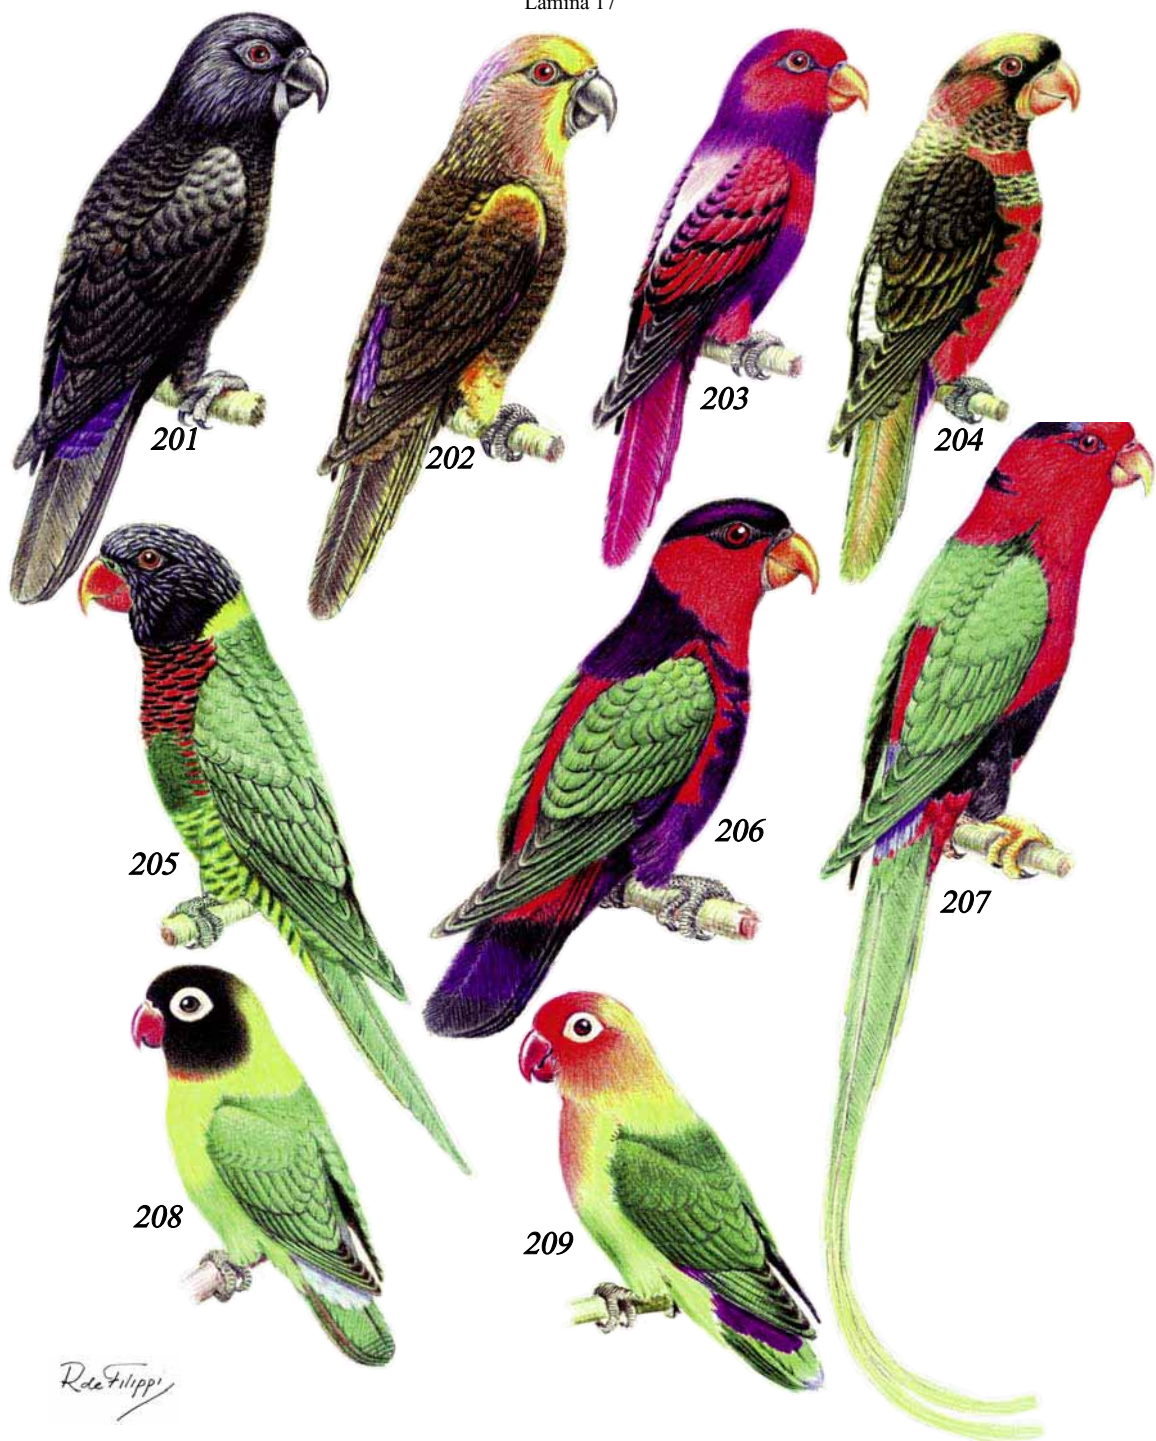

192 Loro electrico (*Electus roratus*) 35cm. - 193 Papagayo moluqueño (*Alisterus buruensis*) 40cm. -
194 Perico soberbio (*Politelis swainsonii*) 45cm. - 195 Perico de Barnard (*Barnardius barnardi*) 36cm.
196 Perico multicolor (*Platycercus eximius*) 30cm. - 197 Cotorra de rabadilla roja (*Psephotus
haematonotus*) 27cm. - 198 Cotorra del paraíso (*Psephotus pulcherrimus*) 27cm. - 199 Periquito rosado
(*Neopsephotus bourkii*) 20cm. - 200 Guacamayo de Cochabamba (*Ara rubrogenys*) 55cm.