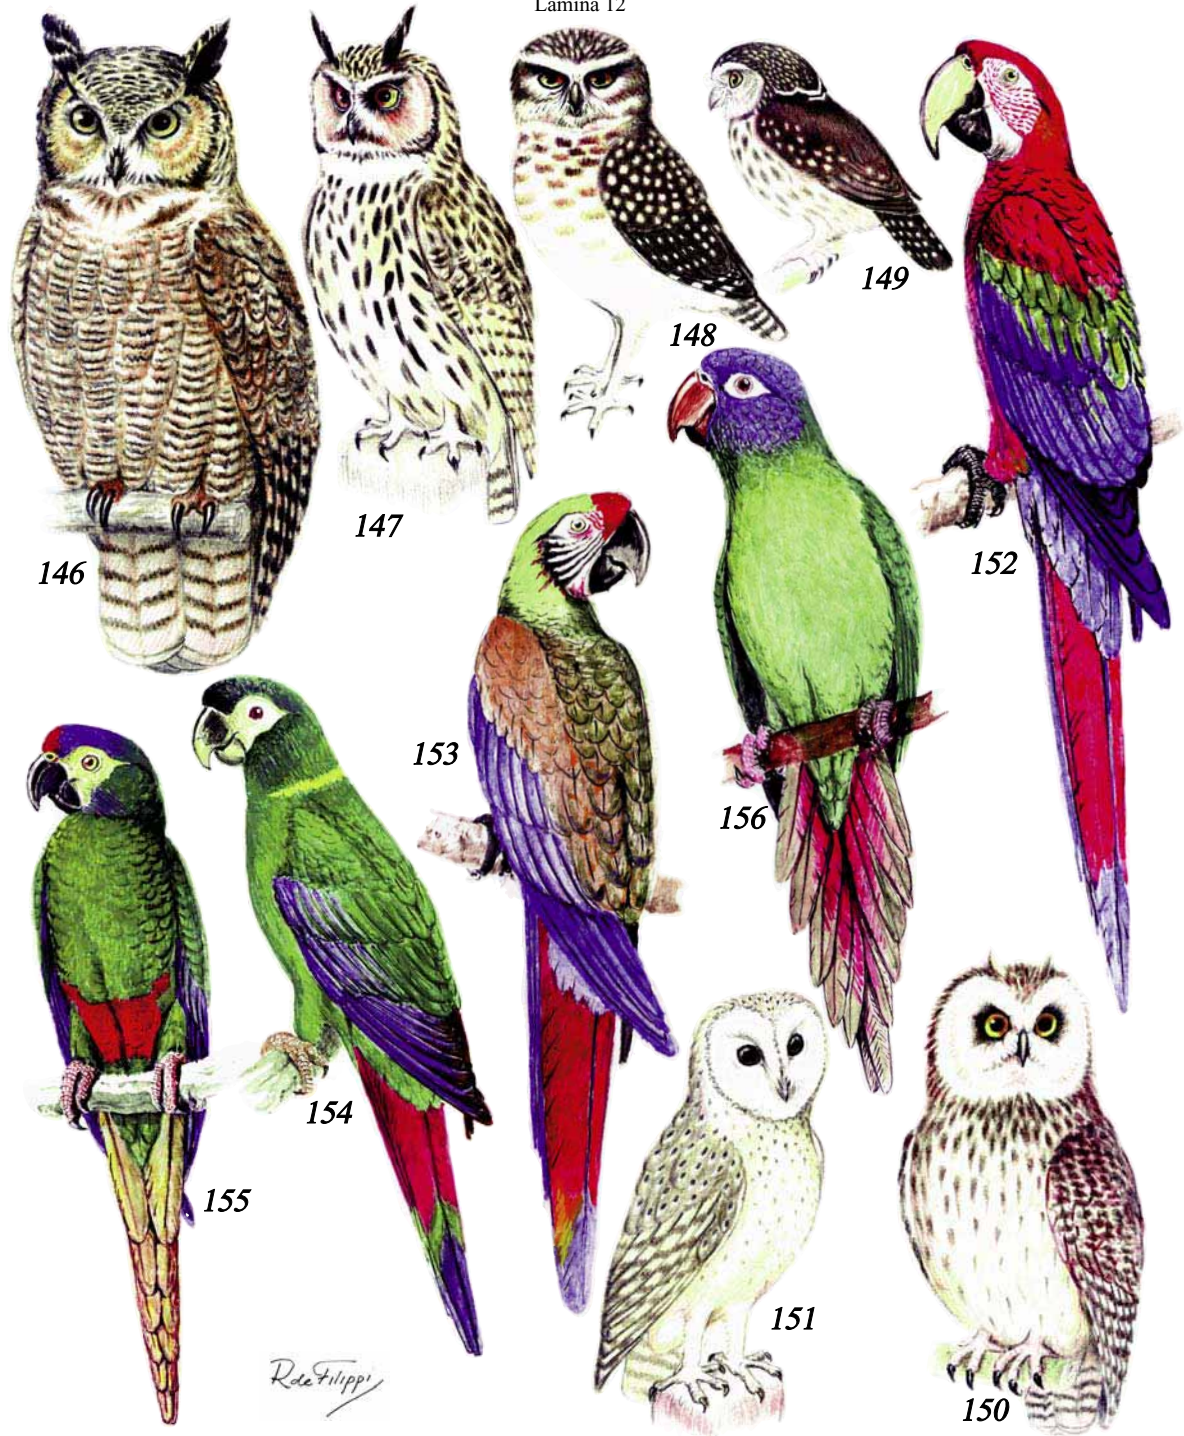

133 Carpintero campestre (*Colaptes campestris*) 30cm. - 134 Carpintero real común (*Colaptes melanolaemus*) 23cm. - 135 Carpintero dorado común (*Piculus chrysochloros*) 20cm. - 136 Carpintero arco iris (*Melanerpes flavifrons*) 17cm. - 137 Carpintero del cardón (*Melanerpes cactorum*) 16cm. - 138 Carpintero bataraz chico (*Picoides mixtus*) 15cm. - 139 Carpintero blanco (*Melanerpes candidus*) 24cm. - 140 Tucán grande (*Ramphastos toco*) 53cm. - 141 Tucán pico verde (*Ramphastos dicolorus*) 45cm. - 142 Arasari fajado (*Pteroglossus castanotis*) 37cm. - 143 Arasari banana (*Bailloni bailloni*) 33cm. - 144 Arasari chico (*Selenidera maculirostris*) 30cm. - 145 Burgo (*Momotus momota*) 40cm.