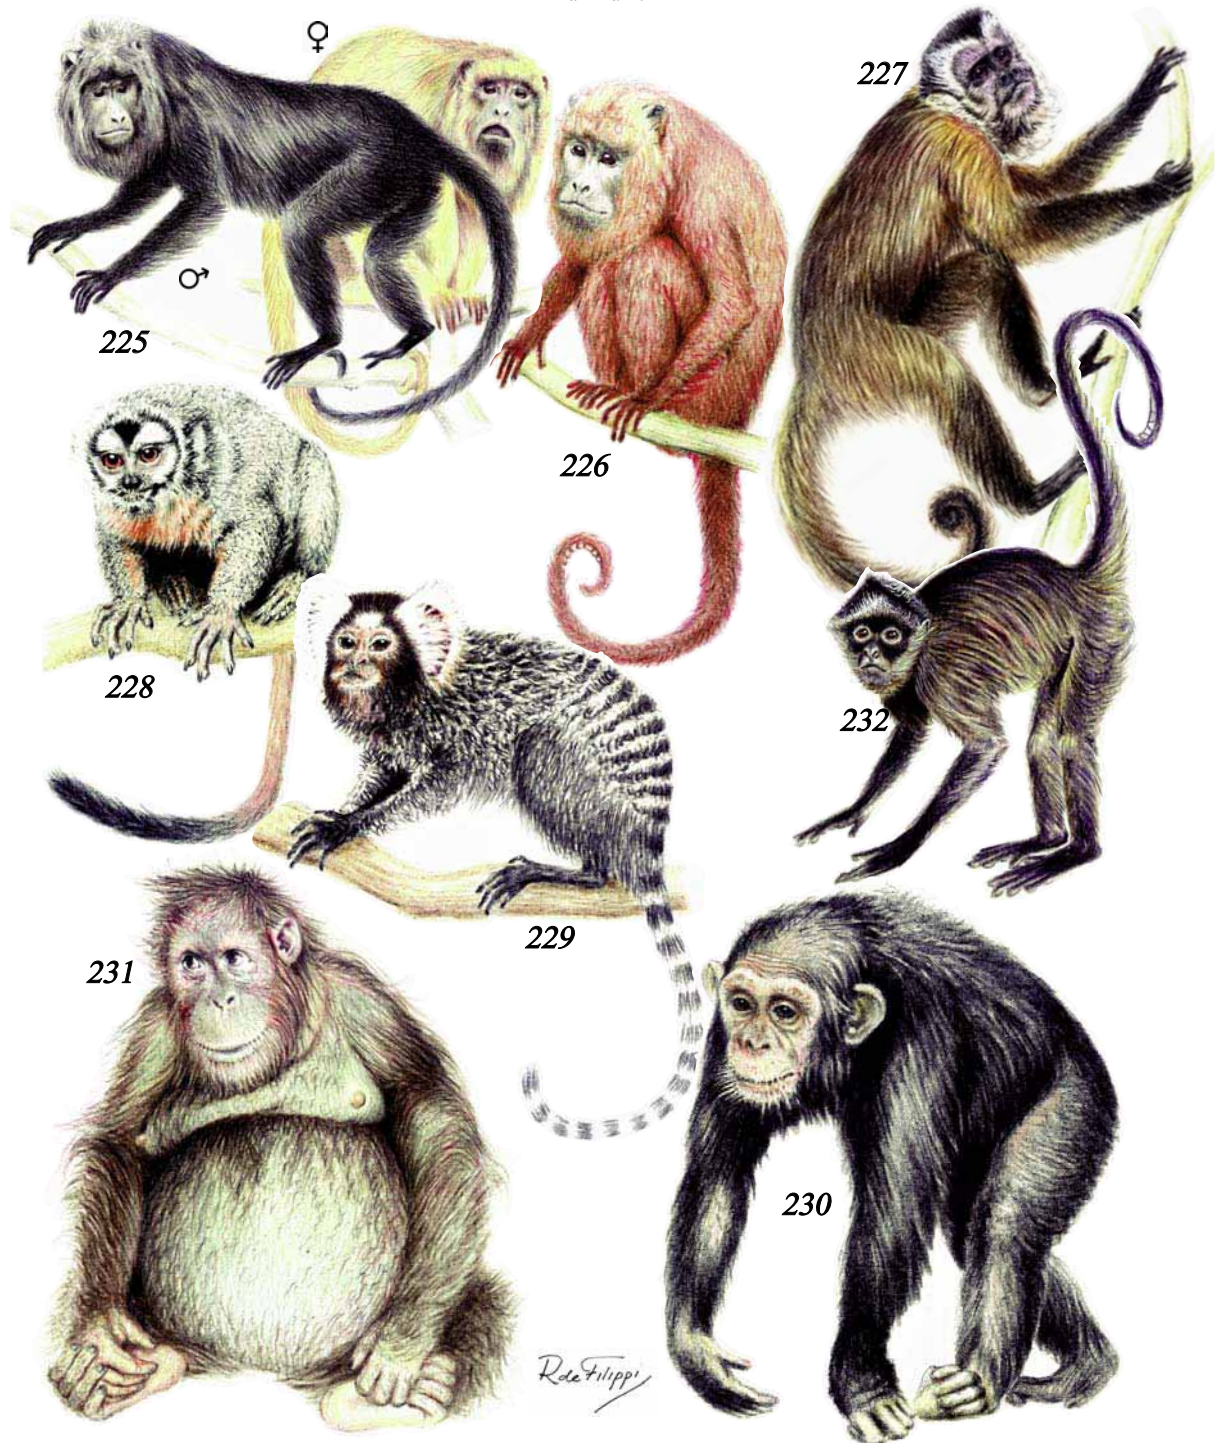

218 Cacatúa galerita (*Cacatúa galerita*) 50cm. - 219 Cacatúa de las molucas (*Cacatúa moluccensis*) 52cm. - 220 Cacatúa blanca (*Cacatúa alba*) 46cm. - 221 Cacatúa de Ducorps (*Cacatúa Ducorpsii*) 31cm. - 222 Cacatúa sanguinea (*Cacatúa sanguinea*) 38cm. - 223 Cacatúa galah (*Eolophus roseicapillus*) 35cm. - 224 Cocotilla (*Nymphicus Hollandicus*) 32cm.