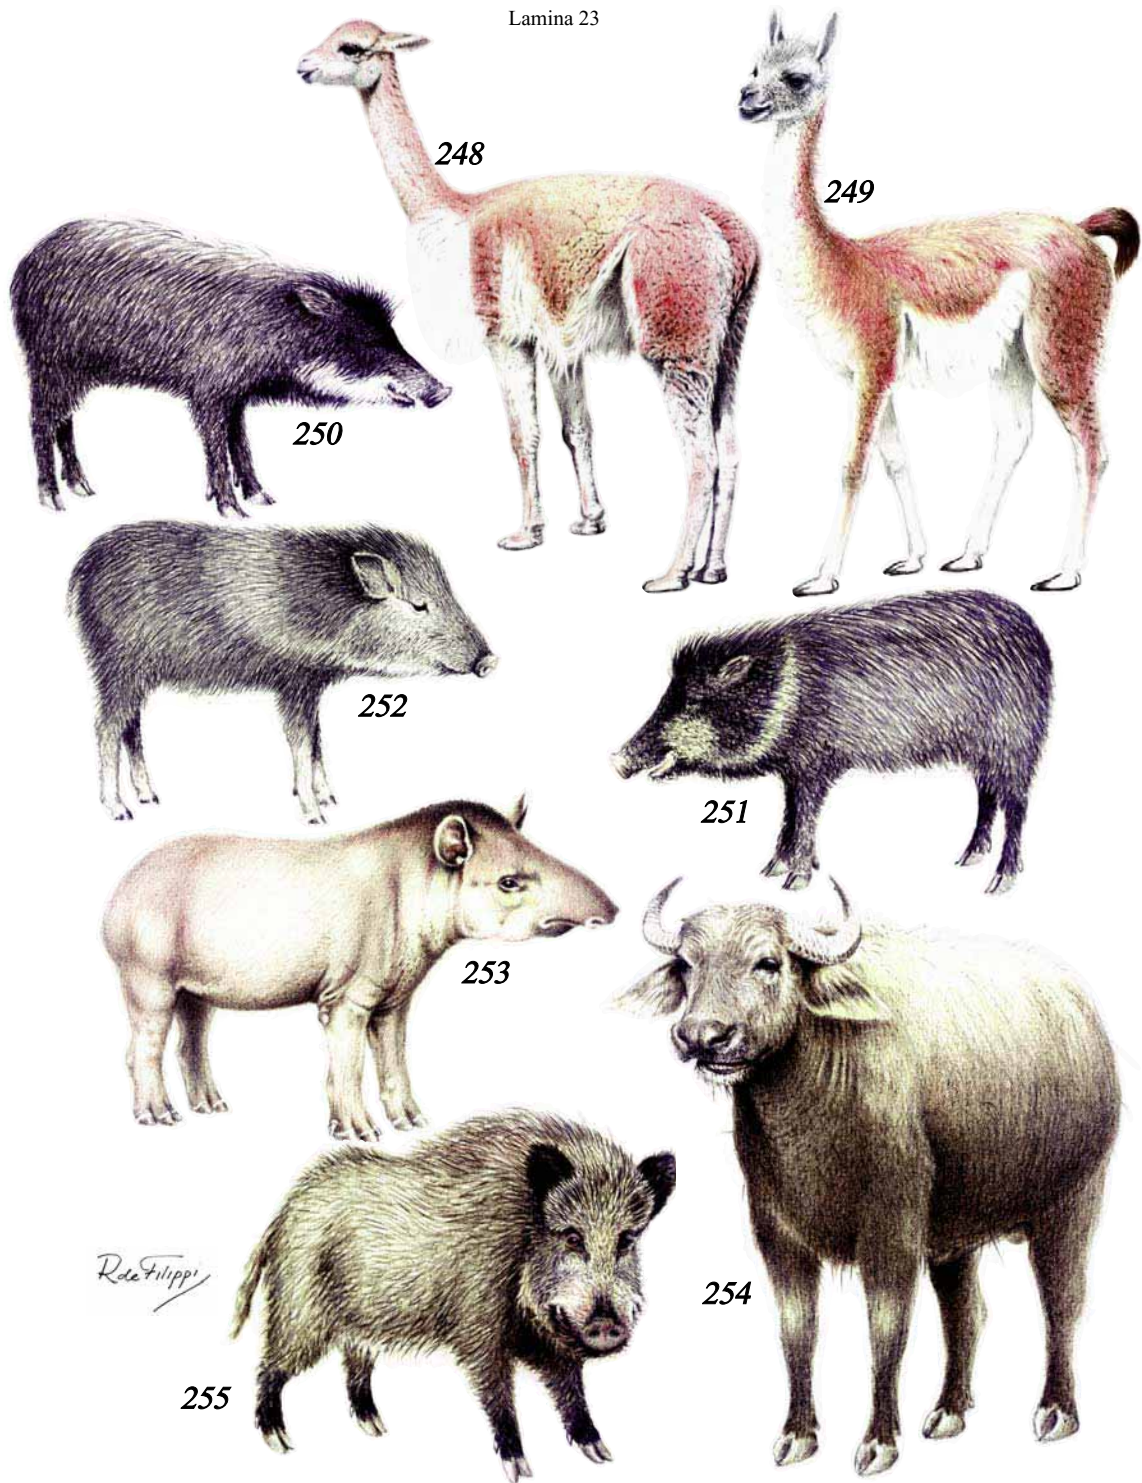

242 Ciervo de las Pampas (*Ozotoceros bezoarticus*) 70cm. - 243 Ciervo de los pantanos (*Blastocerus dichotomus*) 120cm. - 244 Taruca (*Hippocamelus antisensis*) 80cm. - 245 Huemul (*Hippocamelus bisulcus*) 90cm. - 246 Corzuela parda (*Mazama gouazoubira*) 70cm. - 247 Corzuela roja (*Mazama Americana*) 80cm.