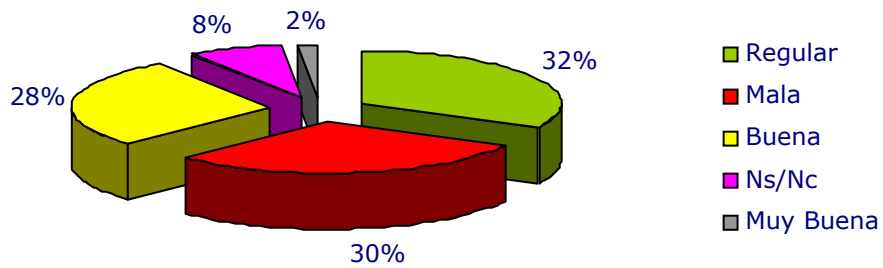

Gráfico N° 1
Cómo evalúa la calidad del agua potable en Florencio Varela

Gráfico N° 2
Percepción sobre la cantidad de vecinos sin agua potable

Gráfico N° 3
La responsabilidad por la cantidad de vecinos sin agua potable es de:

Gráfico N° 4
Los problemas de falta de agua potable obedecen a:

Gráfico N° 5
Qué se debería hacer para solucionar los problemas de agua potable en el municipio

Gráfico N° 6
¿Conoce algún sitio en F. Varela, dónde el agua esté contaminada?