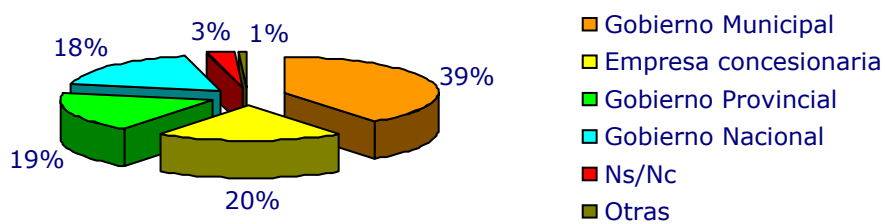

Gráfico N° 1
Cómo evalúa la calidad del agua potable en Florencio Varela

Gráfico N° 2
Percepción sobre la cantidad de vecinos sin agua potable

Gráfico N° 3
La responsabilidad por la cantidad de vecinos sin agua potable es de:

Gráfico N° 4
Los problemas de falta de agua potable obedecen a:

Gráfico N° 5
Qué se debería hacer para solucionar los problemas de agua potable en el municipio

Gráfico N° 6
¿Conoce algún sitio en F. Varela, dónde el agua esté contaminada?