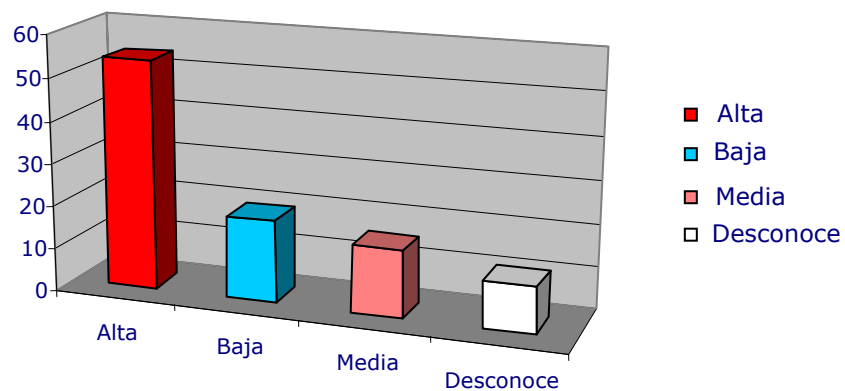

Gráfico N° 1
Cómo evalúa la calidad del agua potable en Florencio Varela

Gráfico N° 2
Percepción sobre la cantidad de vecinos sin agua potable

Gráfico N° 3
La responsabilidad por la cantidad de vecinos sin agua potable es de:

Gráfico N° 4
Los problemas de falta de agua potable obedecen a:

Gráfico N° 5
Qué se debería hacer para solucionar los problemas de agua potable en el municipio

Gráfico N° 6
¿Conoce algún sitio en F. Varela, dónde el agua esté contaminada?